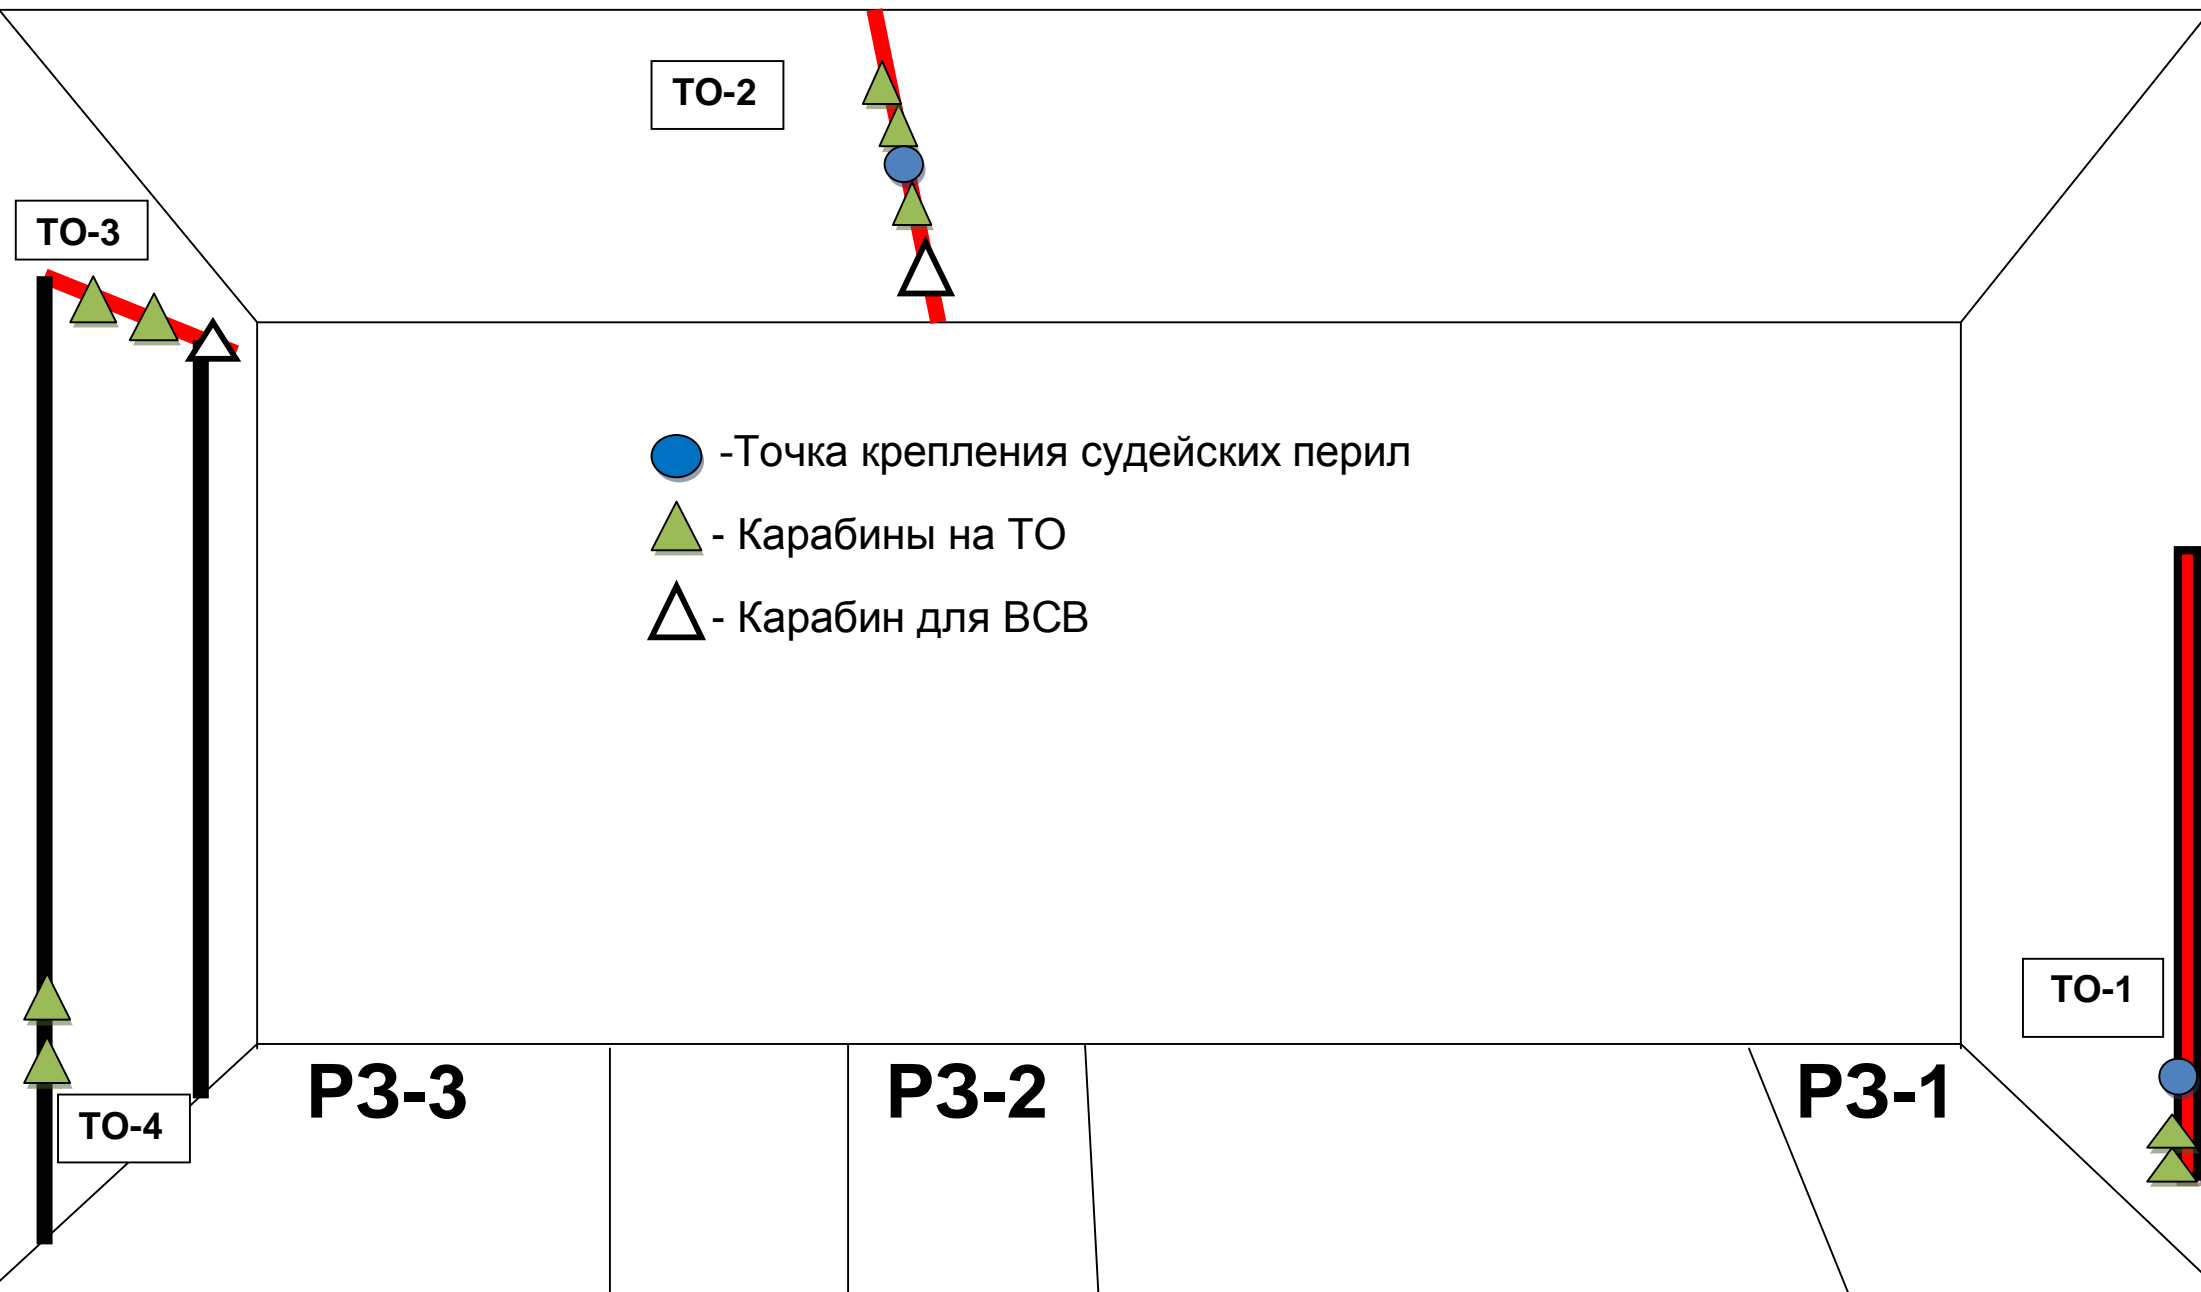

Первенство Кемеровской области  
по спортивному туризму на пешеходных дистанциях в закрытых помещениях

СХЕМА РАСПОЛОЖЕНИЯ ТО и РЗ, ДИСТАНЦИЯ №1

Первенство Кемеровской области  
по спортивному туризму на пешеходных дистанциях в закрытых помещениях

СХЕМА РАСПОЛОЖЕНИЯ ТО и РЗ, ДИСТАНЦИЯ №2